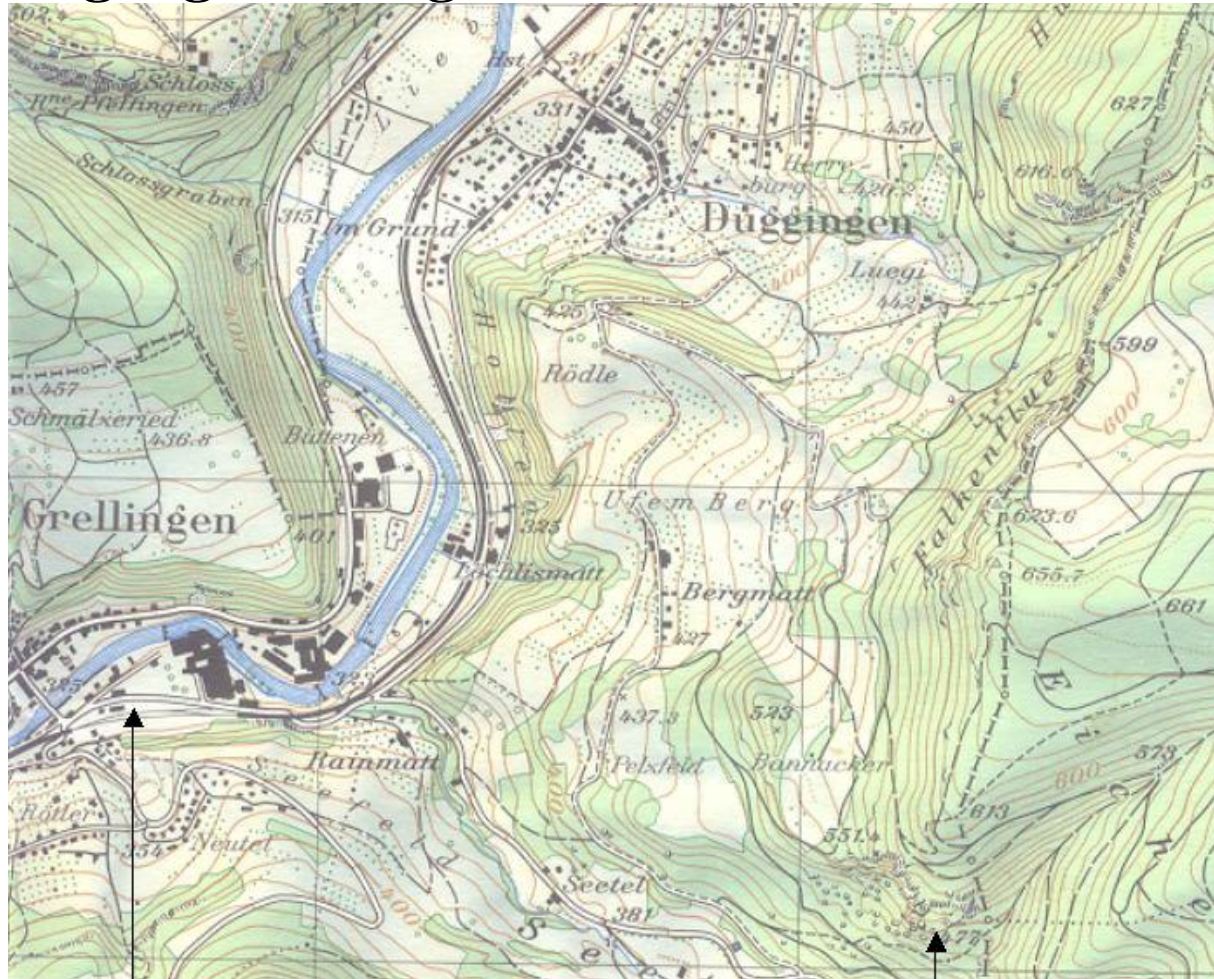

Zugang Klettergarten Pelzli

Pelzli (Kletterort)
Koordinaten 613.300/254.125

Treffpunkt Bahnhof Grellingen oder
direkt im Klettergarten